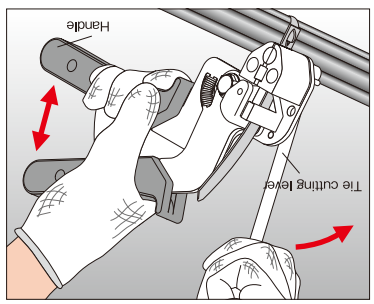

KST-STG200 取扱説明書  
 仕様：サイズB5 182×257mm 片面カラー（CMYK）  
 二つ折りクロス外三つ折り  
 制作年月日：2015年4月10日（社内）  
 印刷会社：Graphics

www.hellermannTyton.com  
**HellermannTyton**

Max. strap thickness: 0.3mm  
 Weight: 561g

110-09950

**KST-STG200**  
 Manual tensioning tool

Be careful with your hands when using the tool and stainless steel cable ties.

② Pull the handle to tighten the stainless steel cable tie, keep the tool under tension while you cut off the excess tail flush with the head by using the cutting lever.

① First, tighten the stainless steel cable tie onto the wire by hand and then insert the tie into the KST-STG200.

The KST-STG200 is a tool for tensioning and cutting stainless steel cable tie. The tensioning strength can be adjusted by pulling the handle. When tension strength is reached, cut off the excess tail flush with the head by using the tie cutting lever. The tool is easy to handle and is a far more reliable way of tensioning cable ties than by hand.

**メタルタイ結束工具**  
**KST-STG200**

110-09950

適応メタルタイ  
 ●タイ幅：最大12.3mm  
 ●タイ厚：最大0.3mm  
 重量：561g

KST-STG200は、メタルタイの締め付けと切断を行う工具で、引き締め調整はトリガーを引きながら行い、最後にタイカット用レバーを押上げて余分なタイを切断します。取り扱いが簡単で、手で締め付けるよりも確実な結束ができます。