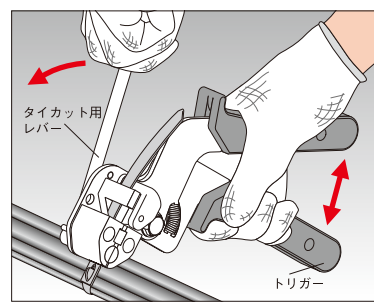

**KST-STG200**  
 Manual tensioning tool

Be careful with your hands when using the tool and stainless steel cable ties.

② Pull the handle to tighten the stainless steel cable tie, keep the tool under tension while you cut off the excess tail flush with the head by using the cutting lever.

① First, tighten the stainless steel cable tie onto the wire by hand and then insert the tie into the KST-STG200.

The KST-STG200 is a tool for tensioning and cutting stainless steel cable tie. The tensioning strength can be adjusted by pulling the handle. When tension strength is reached, cut off the excess tail flush with the head by using the tie cutting lever. The tool is easy to handle and is a far more reliable way of tensioning cable ties than by hand.

**メタルタイ結束工具**  
**KST-STG200**

110-09950

適応メタルタイ  
 ●タイ幅：最大12.3mm  
 ●タイ厚：最大0.3mm  
 重量：561g

KST-STG200は、メタルタイの締め付けと切断を行う工具で、引き締め調整はトリガーを引きながら行い、最後にタイカット用レバーを押上げて余分なタイを切断します。取り扱いが簡単で、手で締め付けるよりも確実な結束ができます。

① 被結束物にメタルタイを手で仮締めしてから、KST-STG200を差し込みます。

② トリガーを引き、メタルタイを締め付けた後、タイカット用レバーを上押しして余分なタイを切断します。

※工具及びメタルタイの取扱いには、十分ご注意ください。  
 ※修理対象外製品です。

**HellermannTyton**  
**ヘラマンタイトン株式会社**  
<http://www.hellermannTyton.co.jp>