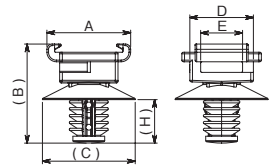

### ファーストリマウント

ヘラマンタイトンの独自のファーストリマウント(もみの木)形状のため、一つのサイズで幅広い板厚に対応します。貫通穴、メネジ両方にご使用いただけます。

Article-No.	型番	寸法(mm)						取付板厚 (mm)	取付穴径 φ(mm)	使用 インシュロックタイ	適用 メネジ	販売単位(個)	
		A	B	φC	D	E	H					袋	ケース
151-02336	CCFT11	15.8	(18.7)	(17.5)	12.0	7.9	(8.2)	1.3~4.5	6.5~7.0	T50Rタイプまで RFタイプ(RF100除く)	M8	100	5,000