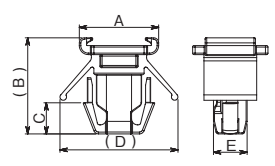

### ファーストリマウント

ヘラマンタイトンの独自のファーストリマウント(もみの木)形状のため、一つのサイズで幅広い板厚に対応します。貫通穴、メネジ両方にご使用いただけます。

Article-No.	型番	寸法(mm)						取付板厚 (mm)	取付穴径 φ(mm)	使用 インシュロックタイ	適用 メネジ	販売単位(個)	
		A	B	φC	D	E	H					袋	ケース
151-02336	CCFT11	15.8	(18.7)	(17.5)	12.0	7.9	(8.2)	1.3~4.5	6.5~7.0	T50Rタイプまで RFタイプ(RF100除く)	M8	100	5,000

### 矢じりタイプ・楕円穴用

矢じり形状の楕円穴タイプのため、パネル挿入後のコネクタの回転を防ぐことができます。

Article-No.	型番	寸法(mm)					取付板厚 (mm)	取付穴径 (mm)	販売単位(個)	
		A	B	C	D	E			袋	ケース
151-03215	CCWPM712A	15.8	(19.1)	6.2	(23.5)	6.7	1.0~4.8	φ7.0×12.0	100	5,000
151-03216	CCWPM712B	15.8	(27.3)	6.2	(25.5)	6.7	6.0~12.0	φ7.0×12.0	100	2,500
151-03635	CCWPM712AH	15.8	(25.5)	6.2	(24.5)	6.7	1.0~4.8	φ7.0×12.0	100	2,500