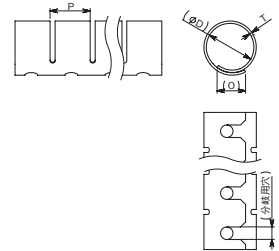

*: 専用工具 HAT は、鉄系成分が含まれていないため、金属検出機では検出できません。また、食品衛生法は非適合です。

屋内使用

色 青 材質 ポリプロピレン・鉄系成分 常時使用温度範囲 -60℃~+100℃

RoHS 適合

HF ハロゲンフリー

Article-No.	型番	結束径 (最大値) φ(mm)	寸法(mm)				分岐用穴 (参考値)	適用工具	販売単位 (m/巻)
			φD (参考値)	T	P	O (参考値)			
161-66000	HWPPMC8	9.0	(8.0)	0.75	10.0	(5.0)	(3.0)	HAT8	25 専用工具(HAT) 1個入り
161-66100	HWPPMC16	16.0	(14.0)	0.80	13.0	(8.0)	(4.0)	HAT16	
161-66200	HWPPMC20	21.0	(19.0)	0.95	16.0	(9.0)	(4.5)	HAT20	
161-66300	HWPPMC25	27.0	(24.0)	1.05	20.0	(11.5)	(6.5)	HAT25	

ヘララップ専用工具 HAT < Helawrap Applicator Tool >

メタルコンテンツ・ヘララップを簡単に素早く配線に取り付けられる独自形状の専用工具です*。
HAT側面の切れ目「ケーブルスロット」から配線を通して使用します。メタルコンテンツ・ヘララップ1巻に1個同梱されていますが、10個単位での別売りも承ります。

*: 専用工具 HAT は、鉄系成分が含まれていないため、金属検出機では検出できません。また、食品衛生法は非適合です。

Article-No.	HAT 別売り型番	色	寸法(mm)			使用 メタルコンテンツ・ヘララップ 型番	販売単位 (個)
			φC (参考値)	A	B (参考値)		
161-60001	HAT8	青	(10.0)	42.0±1.0	(55.0)	HWPPMC8	10
161-60002	HAT16		(17.0)	57.5±1.0	(82.5)	HWPPMC16	
161-60003	HAT20		(22.0)	75.0±1.0	(95.5)	HWPPMC20	
161-60004	HAT25		(27.0)	95.0±1.0	(116.0)	HWPPMC25	