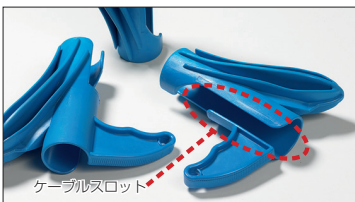

知って
得する!

HellermannTyton

SPECIAL NEWS

金属検出機で検出できる鉄系成分入り配線保護用チューブ

メタルコンテンツ・ヘララップ

金属検出機で検出できる、プラスチック製結束バンドのロングセラー「メタルコンテンツシリーズ」から、待望の配線保護材が新登場!

- スパイラルチューブのように巻き付ける必要がない、作業性抜群の配線保護材です。
- 食品衛生法に適合している製品のため、安心してご使用いただけます*。
- スリット加工により、湾曲した配線箇所や振動部、可動部でもしっかりと装着でき、配線から取り外して繰り返し使用できます。また、ケーブル分岐用の穴から、簡単に配線を分岐できます。
- 各サイズとも、専用工具 HAT* が1個 / 巻に同梱されていますので、開封後すぐにお使いいただけます。

*: 専用工具 HAT は、鉄系成分が含まれていないため、金属検出機では検出できません。また、食品衛生法は非適合です。

屋内使用

色 青 材質 ポリプロピレン・鉄系成分 常時使用温度範囲 -60℃~+100℃

RoHS 適合

HF ハロゲンフリー

Article-No.	型番	結束径 (最大値) φ(mm)	寸法(mm)				分岐用穴 (参考値)	適用工具	販売単位 (m/巻)
			φD (参考値)	T	P	O (参考値)			
161-66000	HWPPMC8	9.0	(8.0)	0.75	10.0	(5.0)	(3.0)	HAT8	25 専用工具(HAT) 1個入り
161-66100	HWPPMC16	16.0	(14.0)	0.80	13.0	(8.0)	(4.0)	HAT16	
161-66200	HWPPMC20	21.0	(19.0)	0.95	16.0	(9.0)	(4.5)	HAT20	
161-66300	HWPPMC25	27.0	(24.0)	1.05	20.0	(11.5)	(6.5)	HAT25	

ヘララップ専用工具 HAT < Helawrap Applicator Tool >

メタルコンテンツ・ヘララップを簡単に素早く配線に取り付けられる独自形状の専用工具です*。
HAT側面の切れ目「ケーブルスロット」から配線を通して使用します。メタルコンテンツ・ヘララップ1巻に1個同梱されていますが、10個単位での別売りも承ります。

*: 専用工具 HAT は、鉄系成分が含まれていないため、金属検出機では検出できません。また、食品衛生法は非適合です。