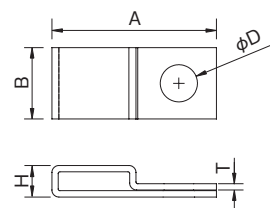

Article-No.	型番	寸法(mm)				取付穴径 φD(mm)	使用メタルタイ*	適用 ビス	販売単位(個)	
		A	B	H	T				袋	ケース
151-00837	SSPC4	23.5	10.2	4.5	0.9	4.2	メタルタイSTBタイプ Sタイプ メタルタイSTBタイプ Mタイプ メタルタイパンチロックタイプ Sシリーズ メタルタイパンチロックタイプ Mシリーズ	M4	100	2,000
151-00838	SSPC5	23.5	10.2	4.5	0.9	5.3		M5	100	2,000
151-00839	SSPC6	23.5	10.2	4.5	0.9	6.3		M6	100	2,000