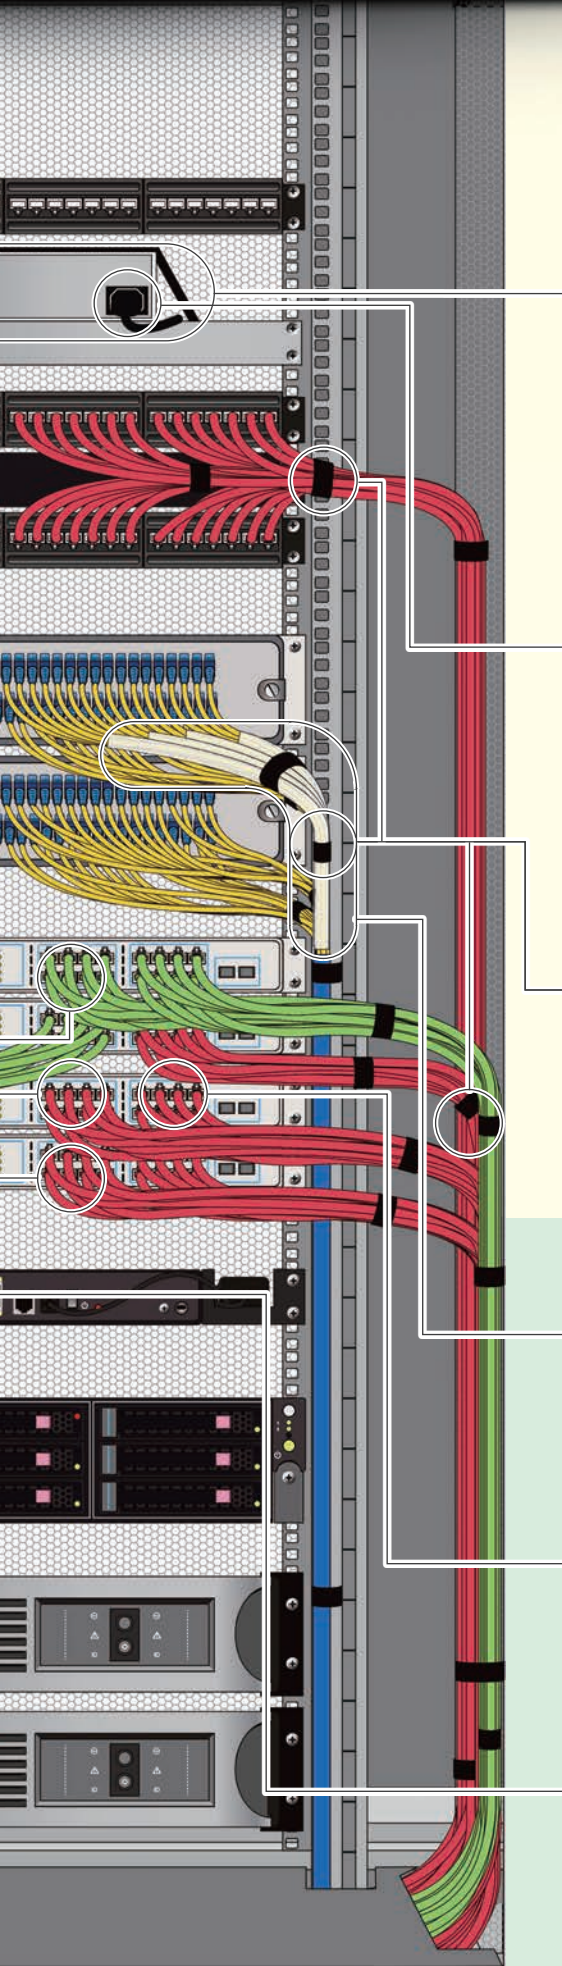

## ⑥マーカークリップ

クリップタイプで片手で簡単に取り付けでき、タグ部が大きいので、多くの情報を表示することができる。ワンタッチで固定でき、一度取り付けただ後も外して、再使用が可能。

## ⑦ 360° ラベル®

ラベルをLANケーブルへ巻き付け(貼り付け)た後に、ラベルを回転させたり、スライドさせることができ、接続後のLANケーブルでも、表示を簡単に確認することが可能な識別用セルフラミネートラベル。

## ⑧名札型両面表示ラベル

ラベル前面に印字でき、2つ折りにして貼り付けることで、両面表示が可能となり、サーバーラック内のLANケーブルや、光コードなどの識別に最適。