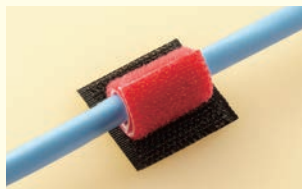

### ⑨ラック棚板用固定具

バックルグリップ(別売り)と併用して、通信ラックやテツガ(鉄架)の棚板に通信機器やケーブルを確実に固定できる。棚板のスリット穴、丸穴どちらにも取り付けでき、棚板の下側に手を回すことなく、棚の上側だけで作業が可能。

### ⑩ラック棚板固定キット

ラック棚板用固定具(4個)、バックルグリップ(120cm ※バンド部のみ)がセットになったキット。

### ⑫グリップタイ・マウントベース

グリップタイと併用してラックのフレームにケーブルを固定することができる、配線固定具。サーバーラックの穴などに、M5サイズのビスでしっかりと取り付けることが可能。