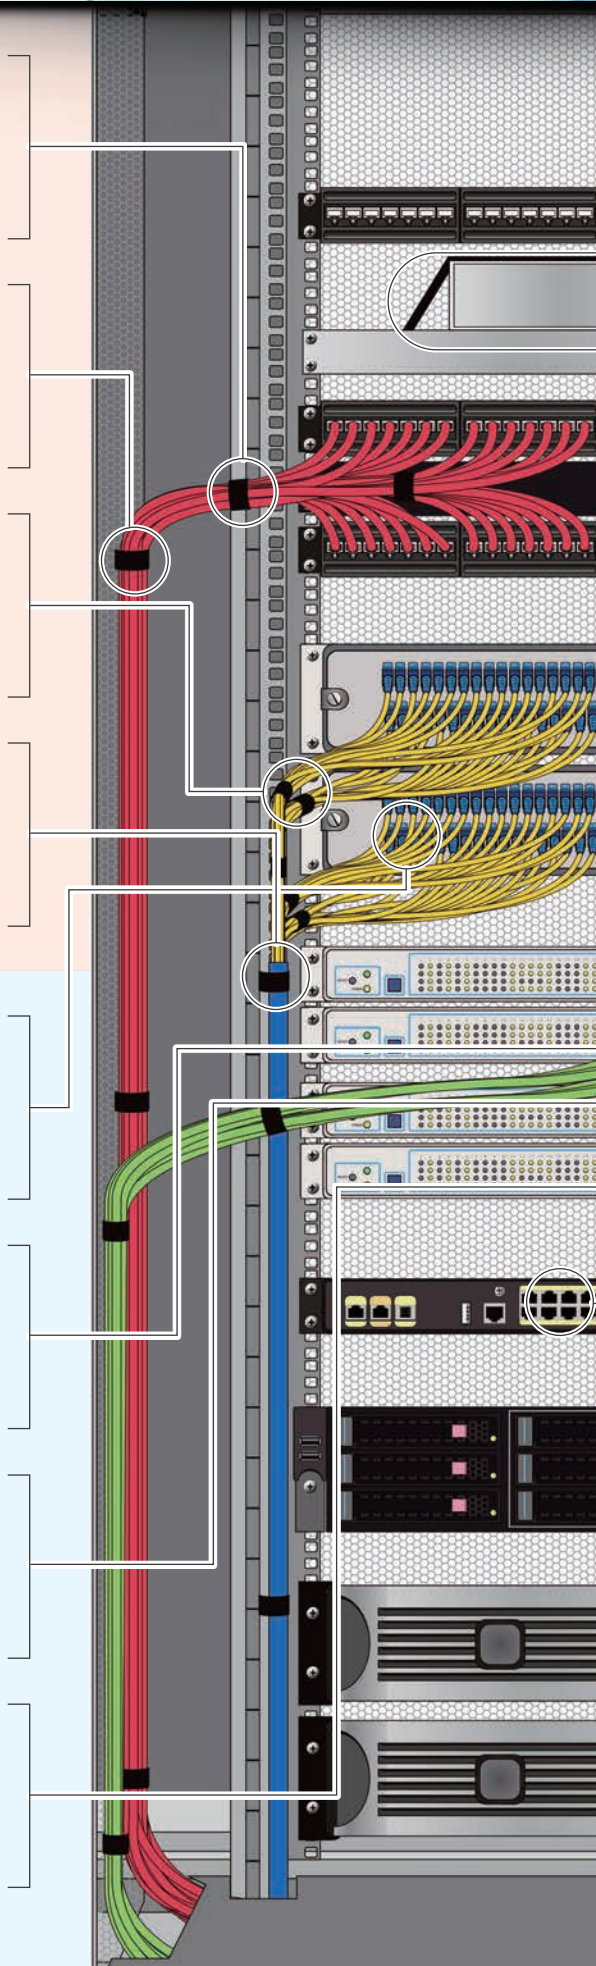

## ⑤光コード識別表示板

φ 3mmの2心光コード用表示板。光コードを挟み込み、ワンタッチで取り付けができ、コードを傷める危険性が低く、装着後も再使用が可能。

## ⑥マーカークリップ

クリップタイプで片手で簡単に取り付けでき、タグ部が大きいので、多くの情報を表示することができる。ワンタッチで固定でき、一度取り付けただ後も外して、再使用が可能。

## ⑦ 360° ラベル®

ラベルをLANケーブルへ巻き付け(貼り付け)た後に、ラベルを回転させたり、スライドさせることができ、接続後のLANケーブルでも、表示を簡単に確認することが可能な識別用セルフラミネートラベル。

## ⑧名札型両面表示ラベル

ラベル前面に印字でき、2つ折りにして貼り付けることで、両面表示が可能となり、サーバーラック内のLANケーブルや、光コードなどの識別に最適。