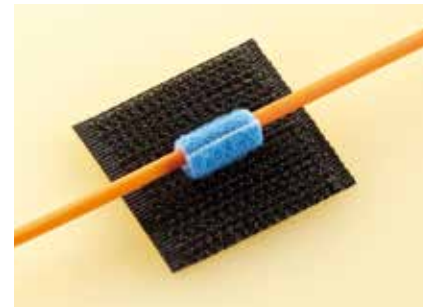

知って
得する!

HellermannTyton

SPECIAL NEWS

面ファスナー式結束バンド専用配線固定具 グリップ・ステッカー

面ファスナー式結束バンド「グリップタイ®」に専用固定具が加わりました。
通信設備内でのメタルケーブルや光ファイバーケーブルの配線固定に最適です。

- グリップタイの表面に、簡単にしっかりくっつきます。
- 面ファスナー裏側に粘着テープが付いているため、場所を選ばずに貼り付けられます。
- ヘラマンタイトンの全グリップタイ・シリーズに使用可能です。
- グリップタイを何度も取り外して再固定できます。

グリップタイを併用した使用事例

6色のカラフルな「グリップタイ」を併用すれば、結束・固定をだけでなく、ケーブルの識別も可能です(写真①)。柔軟な「グリップタイ・ソフトタイプ」や超柔軟で薄型の「グリップタイ・スーパーソフト」を併用すれば、光ケーブル1本から確実に配線固定できます(写真②、③)。

写真①:グリップタイ(型番:GTR-RED)を併用したカラフルな識別と配線固定。

写真②:グリップタイ・ソフトタイプ(型番:GTRS-B)を併用したLANケーブル配線固定。

写真③:グリップタイ・スーパーソフト(型番:GTRSS-BLU-5W10)を併用した光ファイバー芯線の配線固定。

標準グレード

屋内使用

色 黒 材質 ナイロン 粘着材 合成ゴム系

RoHS適合 HFハロゲンフリー

Article-No.	型番	寸法(mm)			使用グリップタイ※	販売単位(個)	
		A	B	T		袋	ケース
130-00073	GT-ST	26.0	25.0	1.95	GTRタイプ、GTRSタイプ GTRSSタイプ、GTタイプ	100	10,000