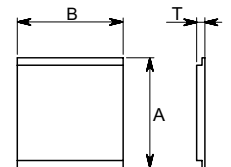

写真③:グリップタイ・スーパーソフト(型番:GTRSS-BLU-5W10)を併用した光ファイバー芯線の配線固定。

標準グレード

屋内使用

色 黒 材質 ナイロン 粘着材 合成ゴム系

RoHS適合 HFハロゲンフリー

Article-No.	型番	寸法(mm)			使用グリップタイ※	販売単位(個)	
		A	B	T		袋	ケース
130-00073	GT-ST	26.0	25.0	1.95	GTRタイプ、GTRSタイプ GTRSSタイプ、GTタイプ	100	10,000