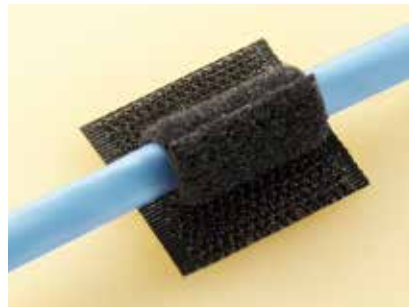

知って
得する!

HellermannTyton

SPECIAL NEWS

面ファスナー式結束バンド専用配線固定具 グリップ・ステッカー

面ファスナー式結束バンド「グリップタイ®」に専用固定具が加わりました。
通信設備内でのメタルケーブルや光ファイバーケーブルの配線固定に最適です。

- グリップタイの表面に、簡単にしっかりくっつきます。
- 面ファスナー裏側に粘着テープが付いているため、場所を選ばずに貼り付けられます。
- ヘラマンタイトンの全グリップタイ・シリーズに使用可能です。
- グリップタイを何度も取り外して再固定できます。

グリップタイを併用した使用事例

6色のカラフルな「グリップタイ」を併用すれば、結束・固定をだけでなく、ケーブルの識別も可能です(写真①)。柔軟な「グリップタイ・ソフトタイプ」や超柔軟で薄型の「グリップタイ・スーパーソフト」を併用すれば、光ケーブル1本から確実に配線固定できます(写真②、③)。

写真①:グリップタイ(型番:GTR-RED)を併用したカラフルな識別と配線固定。

写真②:グリップタイ・ソフトタイプ(型番:GTRS-B)を併用したLANケーブル配線固定。

写真③:グリップタイ・スーパーソフト(型番:GTRSS-BLU-5W10)を併用した光ファイバー芯線の配線固定。

標準グレード

屋内使用

色 黒 材質 ナイロン 粘着材 合成ゴム系

RoHS適合 HFハロゲンフリー

Article-No.	型番	寸法(mm)			使用グリップタイ※	販売単位(個)	
		A	B	T		袋	ケース
130-00073	GT-ST	26.0	25.0	1.95	GTRタイプ、GTRSタイプ GTRSSタイプ、GTタイプ	100	10,000