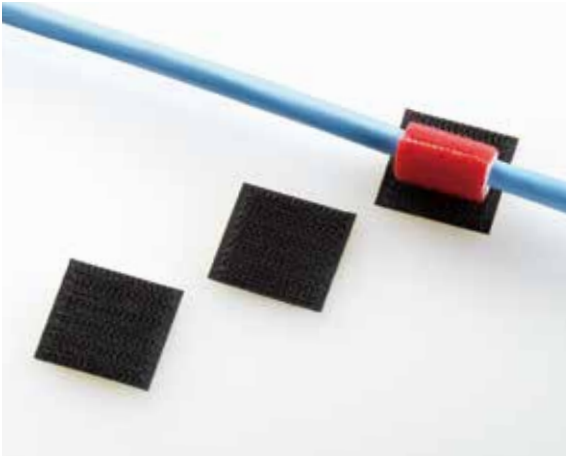

知って
得する!

HellermannTyton

SPECIAL NEWS

面ファスナー式結束バンド専用配線固定具 グリップ・ステッカー

面ファスナー式結束バンド「グリップタイ®」に専用固定具が加わりました。
通信設備内でのメタルケーブルや光ファイバーケーブルの配線固定に最適です。

- グリップタイの表面に、簡単にしっかりくっつきます。
- 面ファスナー裏側に粘着テープが付いているため、場所を選ばずに貼り付けられます。
- ヘラマンタイトンの全グリップタイ・シリーズに使用可能です。
- グリップタイを何度も取り外して再固定できます。

グリップタイを併用した使用事例

6色のカラフルな「グリップタイ」を併用すれば、結束・固定をだけでなく、ケーブルの識別も可能です(写真①)。柔軟な「グリップタイ・ソフトタイプ」や超柔軟で薄型の「グリップタイ・スーパーソフト」を併用すれば、光ケーブル1本から確実に配線固定できます(写真②、③)。

写真①:グリップタイ(型番:GTR-RED)を併用したカラフルな識別と配線固定。

写真②:グリップタイ・ソフトタイプ(型番:GTRS-B)を併用したLANケーブル配線固定。

写真③:グリップタイ・スーパーソフト(型番:GTRSS-BLU-5W10)を併用した光ファイバー芯線の配線固定。

標準グレード

屋内使用

色 黒 材質 ナイロン 粘着材 合成ゴム系

RoHS適合 HFハロゲンフリー

Article-No.	型番	寸法(mm)			使用グリップタイ※	販売単位(個)	
		A	B	T		袋	ケース
130-00073	GT-ST	26.0	25.0	1.95	GTRタイプ、GTRSタイプ GTRSSタイプ、GTタイプ	100	10,000