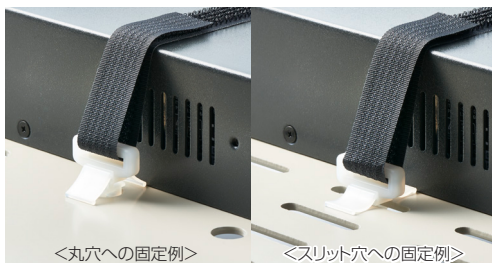

知って
得する!

HellermannTyton

SPECIAL NEWS

ラックの棚板に機器やケーブルをしっかりと固定!

ラック棚板用固定具

ラック棚板の上から簡単に固定できる!

- 面ファスナー式結束バンド「バックルグリップ」*と併用して、通信ラックやテツガ(鉄架)の棚板に通信機器やケーブルを確実に固定できます。
- 棚板のスリット穴、丸穴どちらにも取り付け可能です(意匠登録済み)。
- 棚板の下側に手を回すことなく、棚の上側だけで作業できます。

*バックルグリップは別売です。バックルグリップの詳細はこちらをご覧ください。

<http://www.hellermanntyton.co.jp/product/cabletie/griptie/bucklegrrip.html>

意匠登録第1542973号登録済

<バックルグリップ(別売)>

左イラストのように「バックルグリップ」の同じ面同士を貼り合わせることで、しっかりと固定できます。

バンドを「ラック棚板用固定具」に通したら、折り返したバンド同士を貼り合わせるように指で強く押さえてください。

ご注意

バックルグリップを折り返した貼り合わせ部分の長さについては、機器の大きさや重量・荷重をご考慮の上、充分な折り返しを設けてください。

ラック棚板用固定具の特長

<丸穴への取り付け方法> <スリット穴への取り付け方法>

丸穴へは差し込むだけで、またスリット穴へは挿し込みながら時計回りに90°回して固定できます。

<丸穴への固定例> <スリット穴への固定例>

機器の両端の穴に取り付けた固定具に、バンドを通し、しっかりと引っ張って緩みがないか確認して、面ファスナー同士を貼り合わせて下さい。

<グリップタイ10mm幅を併用した配線固定例>

「グリップタイ・ロールタイプ」や「バックルグリップ」を併用して、棚板上でケーブルの配線固定が可能です。

標準グレード

屋内使用

色 乳白 材質 66ナイロン(酸素指数22.1%) 常時使用温度範囲 -40°C~+85°C RoHS適合 HFハロゲンフリー

Article-No.	型番	寸法(mm)						取付パネル厚(mm)	取付穴径φ(mm)	取付スリット幅(mm)	使用グリップタイ	販売単位(個)	
		A	B	C(参考値)	D	E	F					袋	ケース
151-01583	RSM16	23.6	5.0	(20.0)	18.0	24.0	11.0	1.6~2.3	10.0	5.0	BGR-B-W16 GTR**-*W10(*W5) (タイ幅5~10mmまで)	50	5,000