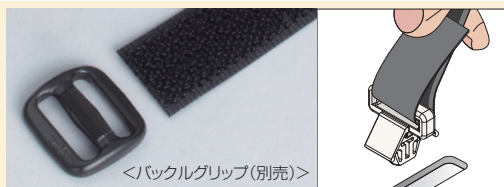

知って
得する!

HellermannTyton

SPECIAL NEWS

ラックの棚板に機器やケーブルをしっかりと固定!

ラック棚板用固定具

ラック棚板の上から簡単に固定できる!

- 面ファスナー式結束バンド「バックルグリップ」*と併用して、通信ラックやテツガ(鉄架)の棚板に通信機器やケーブルを確実に固定できます。
- 棚板のスリット穴、丸穴どちらにも取り付け可能です(意匠登録済み)。
- 棚板の下側に手を回すことなく、棚の上側だけで作業できます。

*バックルグリップは別売です。バックルグリップの詳細はこちらをご覧ください。

<http://www.hellermanntyton.co.jp/product/cabletie/griptie/bucklegrrip.html>

意匠登録第1542973号登録済

<バックルグリップ(別売)>

左イラストのように「バックルグリップ」の同じ面同士を貼り合わせることで、しっかりと固定できます。

バンドを「ラック棚板用固定具」に通したら、折り返したバンド同士を貼り合わせるように指で強く押さえてください。

ご注意

バックルグリップを折り返した貼り合わせ部分の長さについては、機器の大きさや重量・荷重をご考慮の上、充分な折り返しを設けてください。

ラック棚板用固定具の特長

<丸穴への取り付け方法> <スリット穴への取り付け方法>

丸穴へは差し込むだけで、またスリット穴へは挿し込みながら時計回りに90°回して固定できます。

<丸穴への固定例> <スリット穴への固定例>

機器の両端の穴に取り付けた固定具に、バンドを通し、しっかりと引っ張って緩みがないか確認して、面ファスナー同士を貼り合わせて下さい。

<グリップタイ10mm幅を併用した配線固定例>

「グリップタイ・ロールタイプ」や「バックルグリップ」を併用して、棚板上でケーブルの配線固定が可能です。

標準グレード

屋内使用

色 乳白 材質 66ナイロン(酸素指数22.1%) 常時使用温度範囲 -40°C~+85°C RoHS適合 HFハロゲンフリー

Article-No.	型番	寸法(mm)						取付パネル厚(mm)	取付穴径φ(mm)	取付スリット幅(mm)	使用グリップタイ	販売単位(個)	
		A	B	C(参考値)	D	E	F					袋	ケース
151-01583	RSM16	23.6	5.0	(20.0)	18.0	24.0	11.0	1.6~2.3	10.0	5.0	BGR-B-W16 GTR**-*W10(*W5) (タイ幅5~10mmまで)	50	5,000