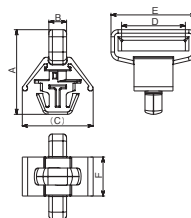

ご注意

バックルグリップを折り返した貼り合わせ部分の長さについては、機器の大きさや重量・荷重をご考慮の上、充分な折り返しを設けてください。

ラック棚板用固定具の特長

<丸穴への取り付け方法> <スリット穴への取り付け方法>

丸穴へは差し込むだけで、またスリット穴へは挿し込みながら時計回りに90°回して固定できます。

<丸穴への固定例> <スリット穴への固定例>

機器の両端の穴に取り付けた固定具に、バンドを通し、しっかりと引っ張って緩みがないか確認して、面ファスナー同士を貼り合わせて下さい。

<グリップタイ10mm幅を併用した配線固定例>

「グリップタイ・ロールタイプ」や「バックルグリップ」を併用して、棚板上でケーブルの配線固定が可能です。

標準グレード

屋内使用

色 乳白 材質 66ナイロン(酸素指数22.1%) 常時使用温度範囲 -40°C~+85°C RoHS適合 HFハロゲンフリー

Article-No.	型番	寸法(mm)						取付パネル厚(mm)	取付穴径φ(mm)	取付スリット幅(mm)	使用グリップタイ	販売単位(個)	
		A	B	C(参考値)	D	E	F					袋	ケース
151-01583	RSM16	23.6	5.0	(20.0)	18.0	24.0	11.0	1.6~2.3	10.0	5.0	BGR-B-W16 GTR**-*W10(*W5) (タイ幅5~10mmまで)	50	5,000