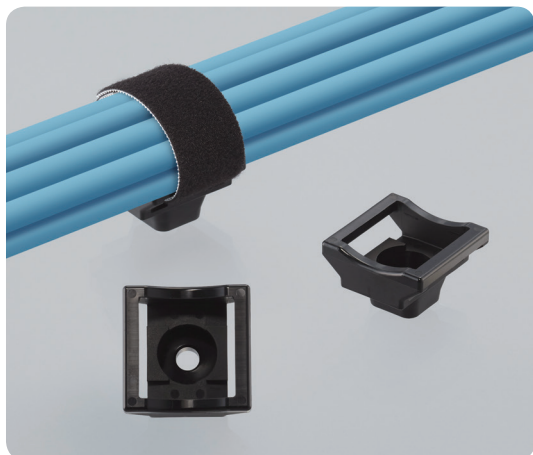

グリップタイ・マウントベース

グリップタイと併用して、ケーブルをしっかりと固定

ビスでしっかり固定

通信ラックなどの穴に、M5 サイズのビスでしっかりと取り付けることができます。

狭小スペースでも取り付け可能

ビス穴の座面が小さく、高さがあるため、限られたスペースでも取り付けることができます。

グリップタイ*で簡単固定

面ファスナー式のグリップタイで結束するため、繰り返し使用できるほか、ケーブルの被覆を傷つけません。

*：グリップタイは別売です。

グリップタイ・マウントベース

標準グレード

屋内使用

色 黒

材質 66ナイロン

UL難燃グレード(主原料) UL94V-2

常時使用温度範囲 -40℃～+85℃

グリップタイマウントベースは、グリップタイ（面ファスナー式結束バンド）と併用してケーブルを固定することができます、配線固定具です。

ラックなどの穴に、M5サイズのビスでしっかりと取り付けることができます。また、ビス穴の座面が小さく、高さがあるため、通信ラックやテツガ（鉄架）上の狭いスペースでも取り付けることが可能です。

面ファスナー式のグリップタイ*で結束するため、繰り返し使用できるほか、ケーブルの被覆を傷つけません。

*：グリップタイは別売りです。

グリップタイと併用して、配線固定します。

M5サイズのビスで取り付けます。

Article-No.	型番	使用グリップタイ	寸法(mm)					適用ビス	販売単位(個)	
			A	B	C	φD	E		袋	ケース
151-02530	GTMB22	タイ幅 21.3mmまで	28.0	28.0	22.0	5.2	18.0	M5	20	500

グリップタイ・マウントベースは弊社のグリップタイ®シリーズ全てで使用可能です