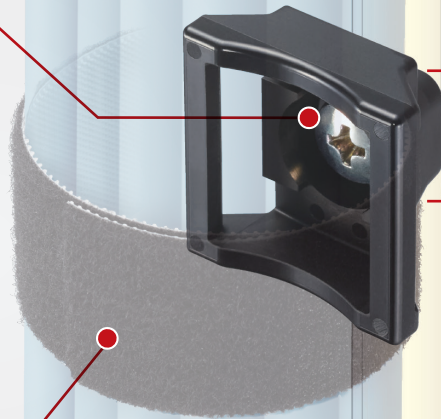

グリップタイ・マウントベース

グリップタイと併用して、ケーブルをしっかりと固定

ビスでしっかり固定

通信ラックなどの穴に、M5 サイズのビスでしっかりと取り付けることができます。

狭小スペースでも取り付け可能

ビス穴の座面が小さく、高さがあるため、限られたスペースでも取り付けることができます。

グリップタイ*で簡単固定

面ファスナー式のグリップタイで結束するため、繰り返し使用できるほか、ケーブルの被覆を傷つけません。

*：グリップタイは別売です。

グリップタイ・マウントベース

標準グレード

屋内使用

色 黒

材質 66ナイロン

UL難燃グレード(主原料) UL94V-2

常時使用温度範囲 -40℃～+85℃

グリップタイマウントベースは、グリップタイ（面ファスナー式結束バンド）と併用してケーブルを固定することができます、配線固定具です。

ラックなどの穴に、M5サイズのビスでしっかりと取り付けることができます。また、ビス穴の座面が小さく、高さがあるため、通信ラックやテツガ（鉄架）上の狭いスペースでも取り付けることが可能です。

面ファスナー式のグリップタイ*で結束するため、繰り返し使用できるほか、ケーブルの被覆を傷つけません。

*：グリップタイは別売りです。

グリップタイと併用して、配線固定します。

M5サイズのビスで取り付けます。

Article-No.	型番	使用グリップタイ	寸法(mm)					適用ビス	販売単位(個)	
			A	B	C	φD	E		袋	ケース
151-02530	GTMB22	タイ幅 21.3mmまで	28.0	28.0	22.0	5.2	18.0	M5	20	500

グリップタイ・マウントベースは弊社のグリップタイ®シリーズ全てで使用可能です