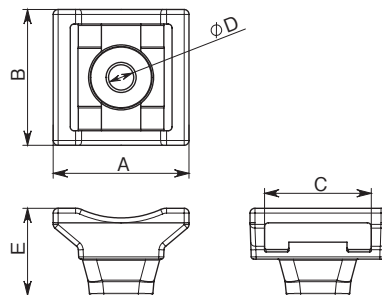

グリップタイ・マウントベース

グリップタイと併用して、ケーブルをしっかりと固定

ビスでしっかり固定

通信ラックなどの穴に、M5 サイズのビスでしっかりと取り付けることができます。

狭小スペースでも取り付け可能

ビス穴の座面が小さく、高さがあるため、限られたスペースでも取り付けることができます。

グリップタイ*で簡単固定

面ファスナー式のグリップタイで結束するため、繰り返し使用できるほか、ケーブルの被覆を傷つけません。

グリップタイマウントベースは、グリップタイ（面ファスナー式結束バンド）と併用してケーブルを固定することができます、配線固定具です。

ラックなどの穴に、M5サイズのビスでしっかりと取り付けることができます。また、ビス穴の座面が小さく、高さがあるため、通信ラックやテツガ（鉄架）上の狭いスペースでも取り付けることが可能です。

面ファスナー式のグリップタイ*で結束するため、繰り返し使用できるほか、ケーブルの被覆を傷つけません。

*：グリップタイは別売りです。

グリップタイと併用して、配線固定します。

M5サイズのビスで取り付けます。

Article-No.	型番	使用グリップタイ	寸法(mm)					適用ビス	販売単位(個)	
			A	B	C	φD	E		袋	ケース
151-02530	GTMB22	タイ幅 21.3mmまで	28.0	28.0	22.0	5.2	18.0	M5	20	500

グリップタイ・マウントベースは弊社のグリップタイ®シリーズ全てで使用可能です