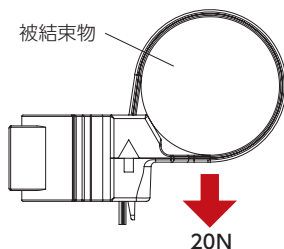

## 特長

任意の位置でカチッと挟むだけで簡単に固定でき、取り外すこともできます。

再結束用のレバーがあり、レバーを下げると簡単にロックを解除することができます。再結束や仮止め用途として使用することが可能です。

最大結束径がφ50mmまでのため、PF管などの樹脂管や各種ケーブルの配管・配線など様々なアプリケーションに使用することができ、部品点数の削減にも貢献します。

## 使用方向／許容静荷重

吊りボルトタイはヘッド部についている矢印が上を向くようにボルトに取り付けてご使用ください。

単位：mm

Article-No.	型番	結束径 φ(mm)	寸法(mm)		取付吊りボルト	ループ引張強度 (最小値) N (kgf)	販売単位(本)	
			全長L	幅A			袋	ケース
111-02477	BCT225	10.0～50.0	270	13.0	W3/8(3分)	225(22.94)	50	500