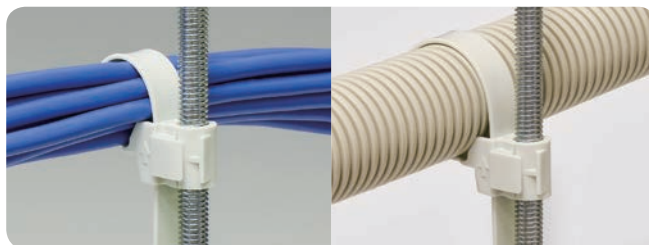

再結束用のレバーがあり、レバーを下げると簡単にロックを解除することができるため、再結束や仮止め用途として使用することが可能です。

## 特長

任意の位置でカチッと挟むだけで簡単に固定でき、取り外すこともできます。

再結束用のレバーがあり、レバーを下げると簡単にロックを解除することができます。再結束や仮止め用途として使用することが可能です。

最大結束径がφ50mmまでのため、PF管などの樹脂管や各種ケーブルの配管・配線など様々なアプリケーションに使用することができ、部品点数の削減にも貢献します。