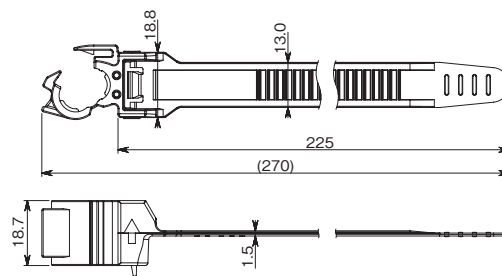

## 特長

任意の位置でカチッと挟むだけで簡単に固定でき、取り外すこともできます。

再結束用のレバーがあり、レバーを下げると簡単にロックを解除することができます。再結束や仮止め用途として使用することが可能です。

最大結束径がφ50mmまでのため、PF管などの樹脂管や各種ケーブルの配管・配線など様々なアプリケーションに使用することができ、部品点数の削減にも貢献します。

## 使用方向／許容静荷重

吊りボルトタイはヘッド部についている矢印が上を向くようにボルトに取り付けてご使用ください。

単位：mm

Article-No.	型番	結束径 φ(mm)	寸法(mm)		取付吊りボルト	ループ引張強度 (最小値) N (kgf)	販売単位(本)	
			全長L	幅A			袋	ケース
111-02477	BCT225	10.0～50.0	270	13.0	W3/8(3分)	225(22.94)	50	500