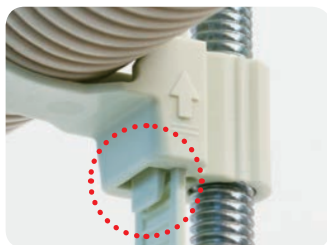

常時使用温度範囲 -40℃～+85℃

吊りボルトタイは、W3/8（3分）ボルトの任意の位置でカチッと挟むだけで簡単に固定でき、ネジや工具などが必要ありません。

幅13mmのワイドストラップで、保温材などの柔らかい被結束物でもストレスを与えず、被覆を傷つけません。

最大結束径がφ50mmまでのため、PF管などの樹脂管や各種ケーブルの配管・配線など様々なアプリケーションに使用することができ、部品点数の削減にも貢献します。

再結束用のレバーがあり、レバーを下げると簡単にロックを解除することができるため、再結束や仮止め用途として使用することが可能です。

## 特長

任意の位置でカチッと挟むだけで簡単に固定でき、取り外すこともできます。

再結束用のレバーがあり、レバーを下げると簡単にロックを解除することができます。再結束や仮止め用途として使用することが可能です。

最大結束径がφ50mmまでのため、PF管などの樹脂管や各種ケーブルの配管・配線など様々なアプリケーションに使用することができ、部品点数の削減にも貢献します。